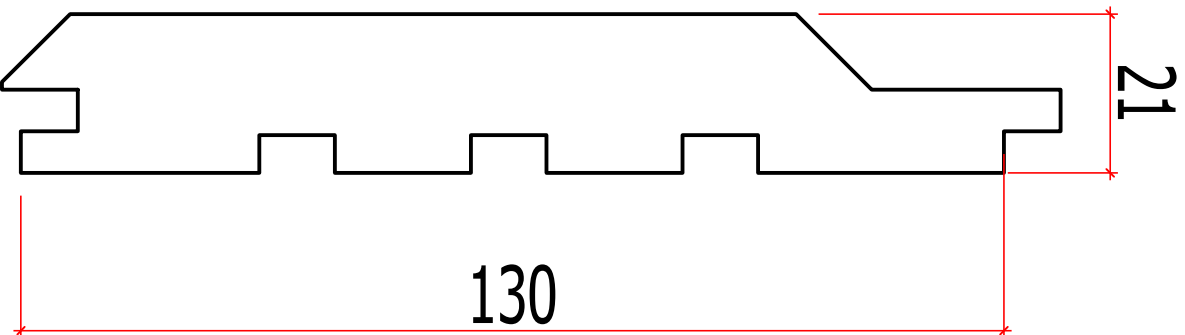

BARDAGE GORGE CARRÉE

Essence :

Traitement	Épaisseur	Largeur utile	Longueur (1)
non traité / HA - CL3	21mm	128mm	3/4/5m
● - CL3	21mm	128mm	3/4/5m
non traité / HA - CL3	25mm	128mm	3/4/5m
● - CL3	25mm	128mm	3/4/5m

HA - Hors aubier (L'aubier est la partie tendre et blanche du bois.)

(1) - Pas de bouvetage par bout.

● - Traitement autoclave

BARPAGE GORGE CARRÉE + rainure

Essence :

Traitement	Épaisseur	Largeur utile	Longueur (1)
non traité / HA - CL3	21mm	128mm	3/4/5m
- CL3	21mm	128mm	3/4/5m
non traité / HA - CL3	25mm	128mm	3/4/5m
- CL3	25mm	128mm	3/4/5m

HA - Hors aubier (L'aubier est la partie tendre et blanche du bois.)

(1) - Pas de bouvetage par bout.

● - Traitement autoclave

BARDAGE ÉLÉGIE

Essence :

Traitement	Épaisseur	Largeur utile	Longueur (2)
non traité / HA - CL3	21mm	130mm	3/4/5m
● - CL3	21mm	130mm	3/4/5m