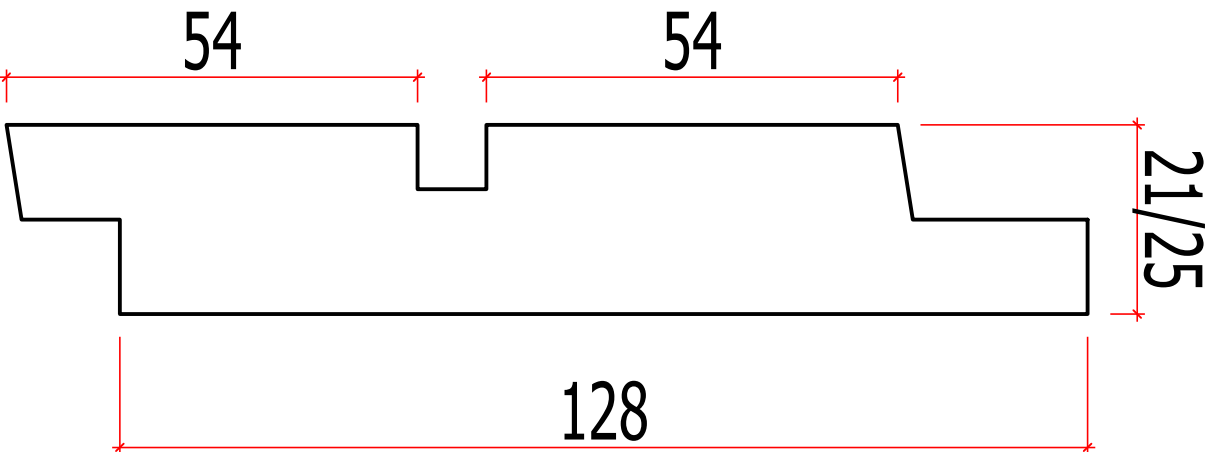

BARDAGE GORGE CARRÉE

Essence :

Traitement	Épaisseur	Largeur utile	Longueur (1)
non traité / HA - CL3	21mm	128mm	3/4/5m
● - CL3	21mm	128mm	3/4/5m
non traité / HA - CL3	25mm	128mm	3/4/5m
● - CL3	25mm	128mm	3/4/5m

HA - Hors aubier (L'aubier est la partie tendre et blanche du bois.)

(1) - Pas de bouvetage par bout.

● - Traitement autoclave

BARPAGE GORGE CARRÉE + rainure

Essence :

Traitement	Épaisseur	Largeur utile	Longueur (1)
non traité / HA - CL3	21mm	128mm	3/4/5m
- CL3	21mm	128mm	3/4/5m
non traité / HA - CL3	25mm	128mm	3/4/5m
- CL3	25mm	128mm	3/4/5m

HA - Hors aubier (L'aubier est la partie tendre et blanche du bois.)

(1) - Pas de bouvetage par bout.

● - Traitement autoclave

BARDAGE ÉLÉGIE

Essence :

Traitement	Épaisseur	Largeur utile	Longueur (2)
non traité / HA - CL3	21mm	130mm	3/4/5m
● - CL3	21mm	130mm	3/4/5m