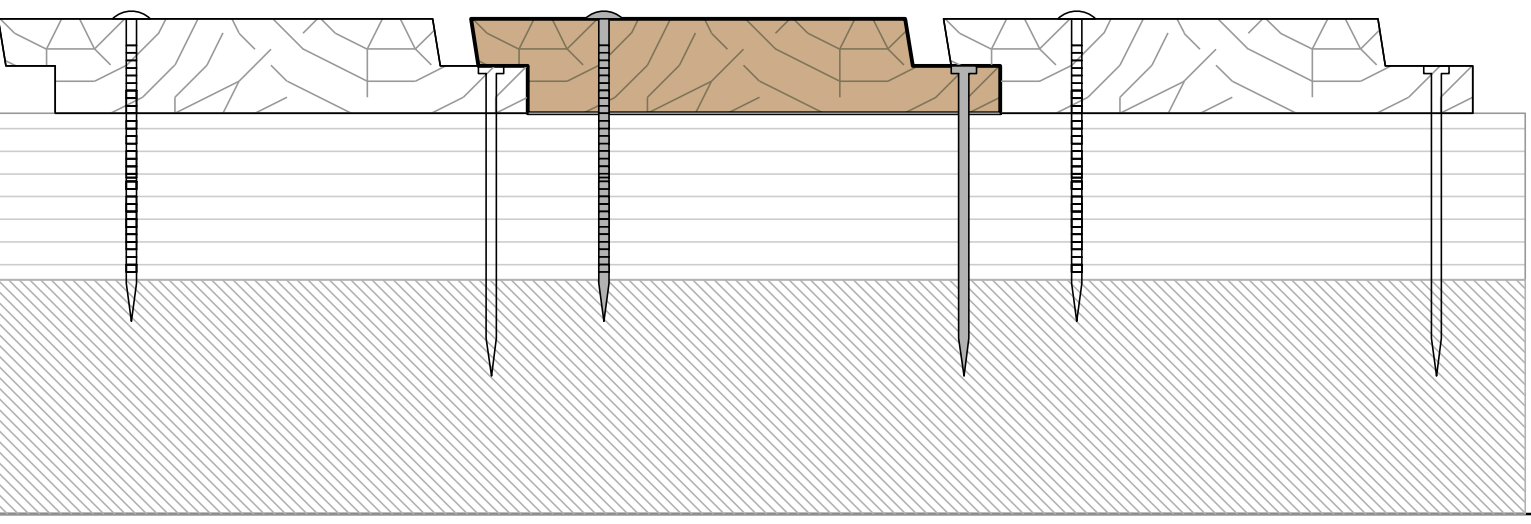

BARDAGE GORGE CARRÉE

Essence :

Traitement	Épaisseur	Largeur utile	Longueur (1)
non traité / HA - CL3	21mm	128mm	3/4/5m
● - CL3	21mm	128mm	3/4/5m
non traité / HA - CL3	25mm	128mm	3/4/5m
● - CL3	25mm	128mm	3/4/5m

HA - Hors aubier (L'aubier est la partie tendre et blanche du bois.)

(1) - Pas de bouvetage par bout.

● - Traitement autoclave

BARPAGE GORGE CARRÉE + rainure

Essence :

Traitement	Épaisseur	Largeur utile	Longueur (1)
non traité / HA - CL3	21mm	128mm	3/4/5m
- CL3	21mm	128mm	3/4/5m
non traité / HA - CL3	25mm	128mm	3/4/5m
- CL3	25mm	128mm	3/4/5m

HA - Hors aubier (L'aubier est la partie tendre et blanche du bois.)

(1) - Pas de bouvetage par bout.

● - Traitement autoclave

BARDAGE ÉLÉGIE

Essence :

Traitement	Épaisseur	Largeur utile	Longueur (2)
non traité / HA - CL3	21mm	130mm	3/4/5m
● - CL3	21mm	130mm	3/4/5m