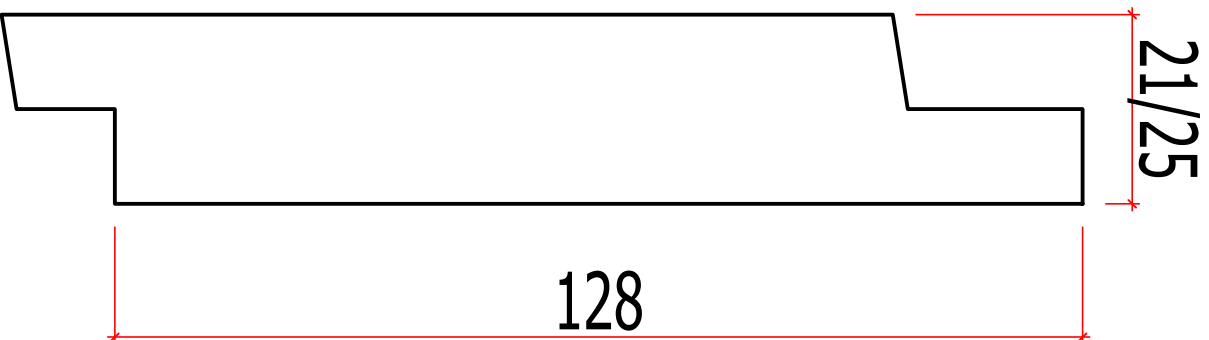

BARDAGE GORGE CARRÉE

Essence :

Traitement	Épaisseur	Largeur utile	Longueur (1)
non traité / HA - CL3	21mm	128mm	3/4/5m
● - CL3	21mm	128mm	3/4/5m
non traité / HA - CL3	25mm	128mm	3/4/5m
● - CL3	25mm	128mm	3/4/5m

HA - Hors aubier (L'aubier est la partie tendre et blanche du bois.)

(1) - Pas de bouvetage par bout.

● - Traitement autoclave

BARPAGE GORGE CARRÉE + rainure

Essence :

Traitement	Épaisseur	Largeur utile	Longueur (1)
non traité / HA - CL3	21mm	128mm	3/4/5m
- CL3	21mm	128mm	3/4/5m
non traité / HA - CL3	25mm	128mm	3/4/5m
- CL3	25mm	128mm	3/4/5m

HA - Hors aubier (L'aubier est la partie tendre et blanche du bois.)

(1) - Pas de bouvetage par bout.

● - Traitement autoclave

BARDAGE ÉLÉGIE

Essence :

Traitement	Épaisseur	Largeur utile	Longueur (2)
non traité / HA - CL3	21mm	130mm	3/4/5m
● - CL3	21mm	130mm	3/4/5m