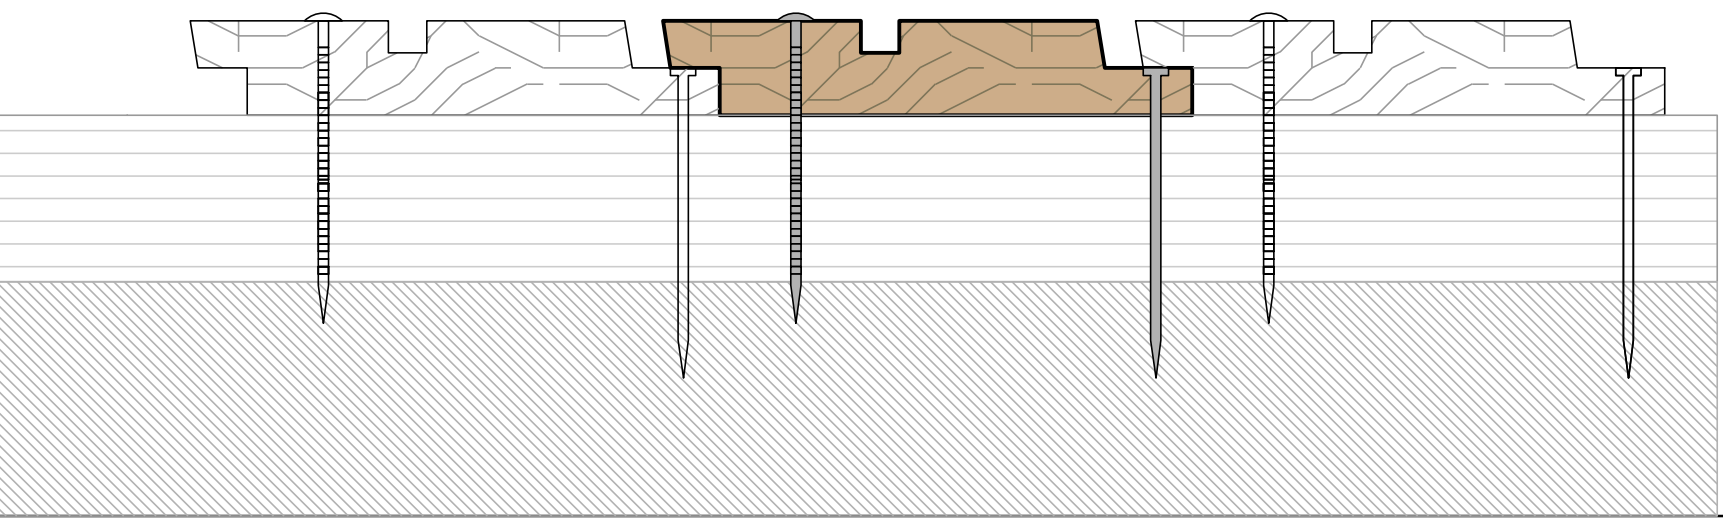

BARDAGE GORGE CARRÉE

Essence :

Traitement	Épaisseur	Largeur utile	Longueur (1)
non traité / HA - CL3	21mm	128mm	3/4/5m
● - CL3	21mm	128mm	3/4/5m
non traité / HA - CL3	25mm	128mm	3/4/5m
● - CL3	25mm	128mm	3/4/5m

HA - Hors aubier (L'aubier est la partie tendre et blanche du bois.)

(1) - Pas de bouvetage par bout.

● - Traitement autoclave

BARPAGE GORGE CARRÉE + rainure

Essence :

Traitement	Épaisseur	Largeur utile	Longueur (1)
non traité / HA - CL3	21mm	128mm	3/4/5m
- CL3	21mm	128mm	3/4/5m
non traité / HA - CL3	25mm	128mm	3/4/5m
- CL3	25mm	128mm	3/4/5m

HA - Hors aubier (L'aubier est la partie tendre et blanche du bois.)

(1) - Pas de bouvetage par bout.

● - Traitement autoclave

BARDAGE ÉLÉGIE

Essence :

Traitement	Épaisseur	Largeur utile	Longueur (2)
non traité / HA - CL3	21mm	130mm	3/4/5m
● - CL3	21mm	130mm	3/4/5m